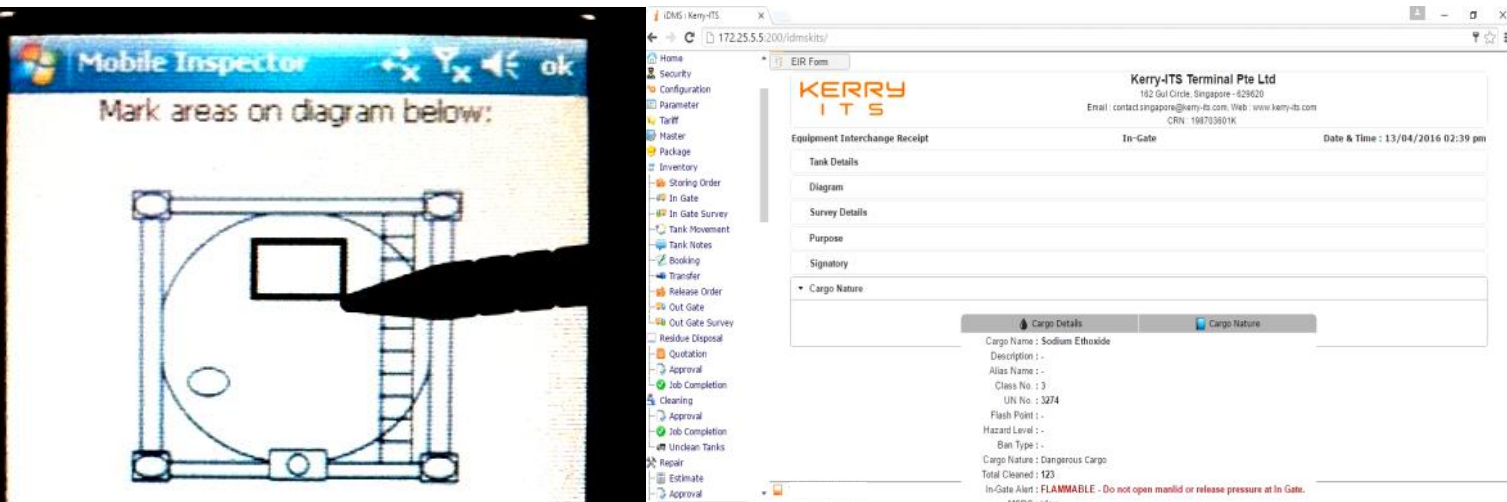

产品 堆场管理软件 (销售 / 订阅)

Kerry-ITS嘉里英特拉拥有强大的资产，专业人员，先进科技设备，以满足您的罐箱需求。有了我们的综合罐箱解决方案，我们能够更自信地遵守对您的承诺和保证。

在本世纪，维持和保存记录不再是一个问题。Kerry-ITS嘉里英特拉正在使用最新的内部创新技术来加快所有部门的流程，包括运营，商务和营销，财务和会计，甚至高级管理层。

通过自2008年以来自主研发的软件“综合堆场管理软件(IDMS)”，并且目前已升级至2.0版本，所有客户的配置文件都可以记录并更新到系统中以供参考。所有货柜车司机现在可以使用触摸屏幕显示器，自己在进口或出口处自我注册其取罐或寄放订单，他们将获得一个注册确认单。储罐动态将由各个分部站更新，包括清洗，检验，维修和质检。罐箱活动报告可以以PDF格式下载并发送给个别客户，以确保他们能够在最快的时间更新他们的罐箱信息。在检验员使用掌上电脑(PDA)来提交设备交接单(EIR)后，罐箱数据将被自动地捕获到系统中。维修的费用也可通过IDMS系统来形成估价单，确保所有的数据和价格都定期更新。

服务范围

- 参数 (制造商 / 调查类型)
- 配置 (货币类型)
- 堆场费率 (劳力 / 清洗 / 维修)
- 主选 (客户资料)
- 库存 (订单 / 罐箱动态)
- 清洗 (SDS / 批准 / 完成)
- 维修 (实时更新信息 / 质量检验)
- 报告 (罐箱活动 / 每日库存 / 堆场状况 / 每月盈利 / 每年盈利)

用户推荐

“IDMS是个很棒的软件，尤其适用于ISO罐箱的生意管理。”

~ 来自泰国堆场的总经理

“凭借对使用IDMS软件的实践经验和业界操作员的反馈，IDMS是最好的软件之一，具有无与伦比的功能和卓越的ISO罐箱堆场服务管理程序。”

~ 来自印度堆场的财务和会计主管

< 欢迎 **免费试用** ! >

如有任何询问，请向Ann Png 方慧卿女士查询:

T 65 6863 6027

M 65 9062 7764

E Ann.Png@kerry-its.com

www.kerry-its.com